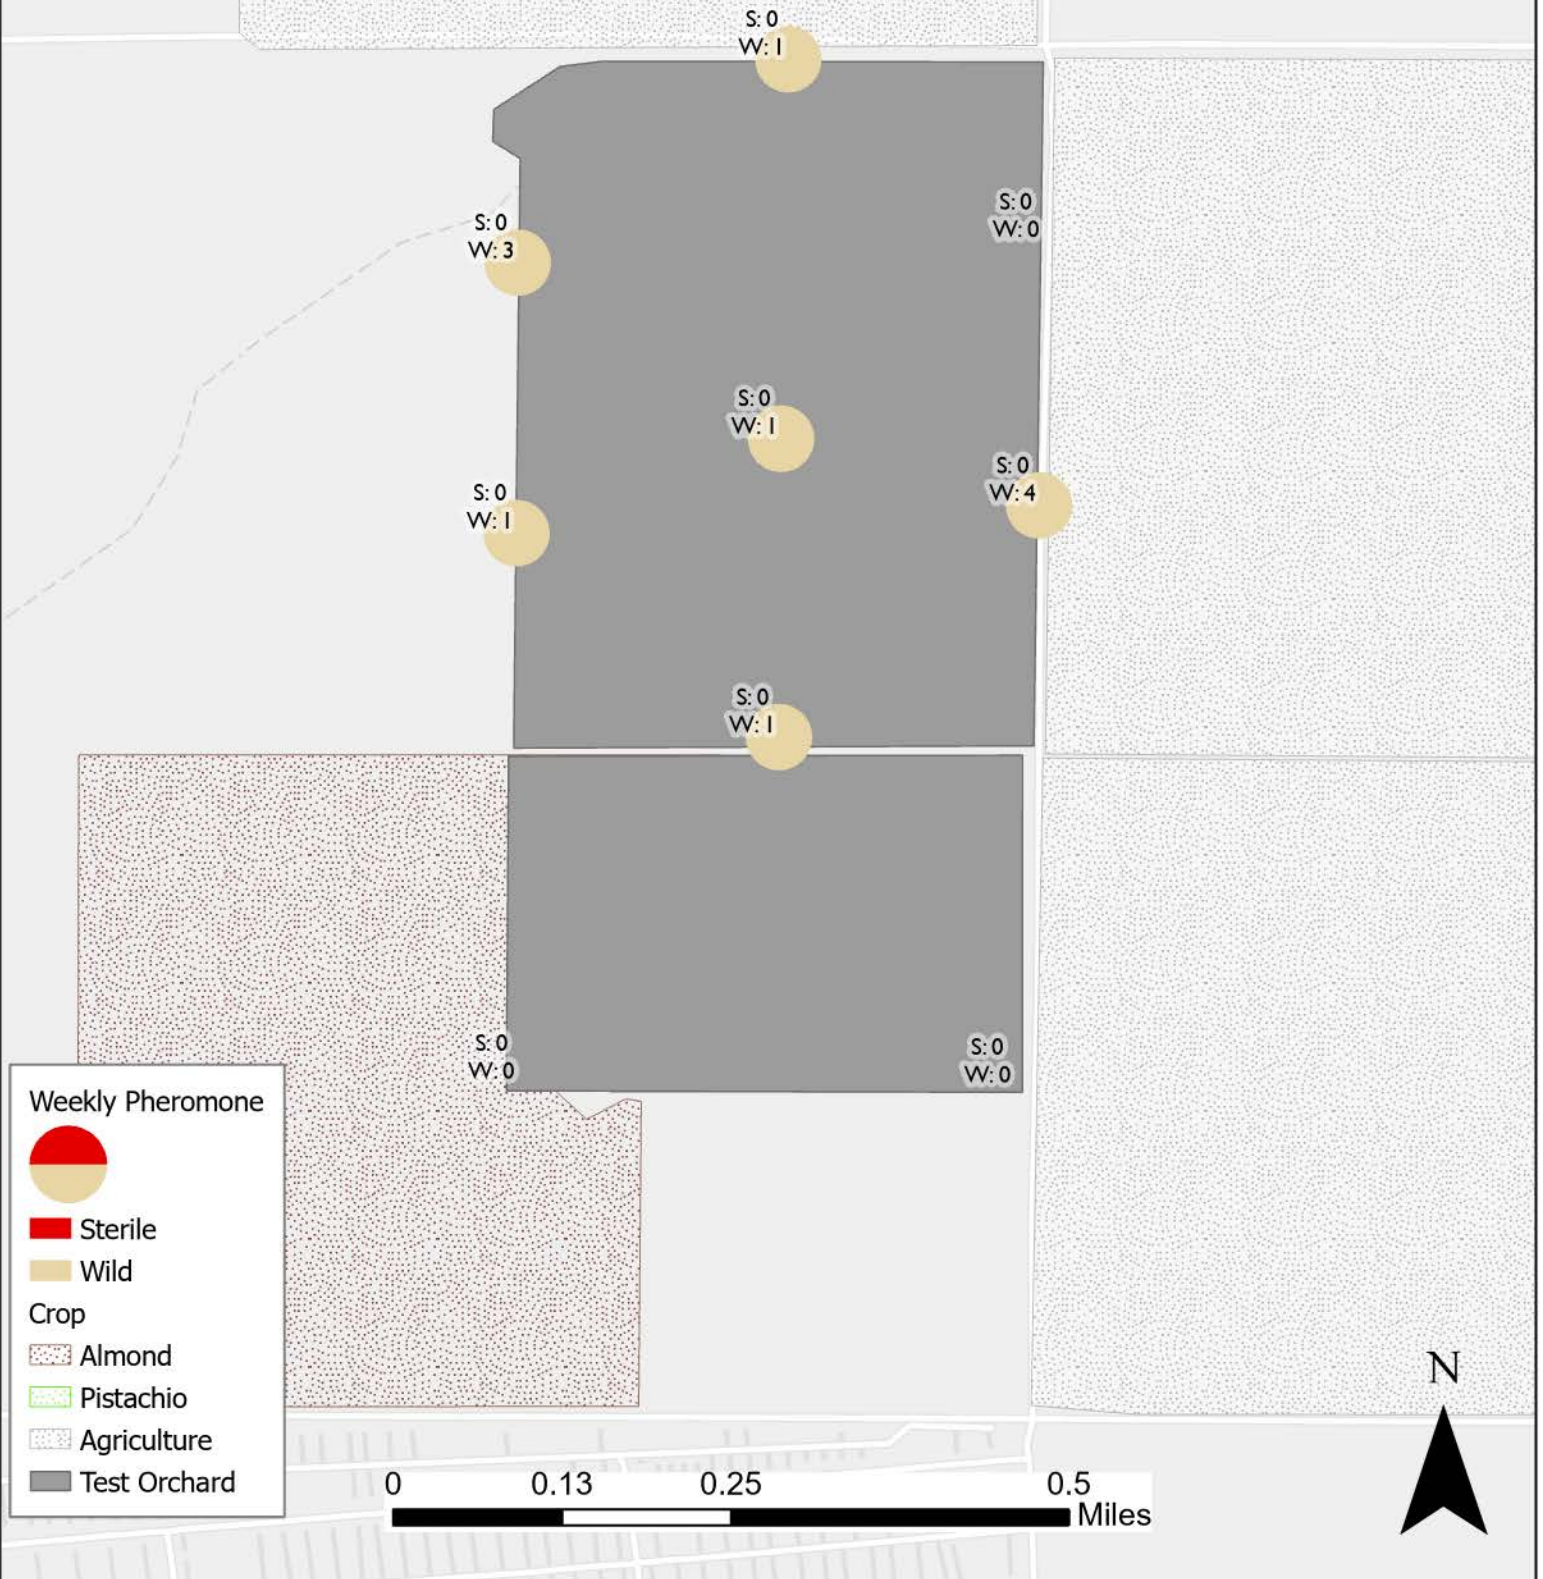

Prevailing wind 15 mph NW

Weekly Pheromone

- Sterile
- Wild

Crop

- Almond
- Pistachio
- Agriculture
- Test Orchard

2026 Navel Orangeworm Trapping Pheromone Traps Zone 16 - Almond Week of 5/8/2026

Prevailing wind 15 mph NW

2026 Navel Orangeworm Trapping Pheromone Traps Zone 17 - Almond Week of 5/8/2026

Prevailing wind 15 mph NW

S:0
W:8

S:0
W:35

S:0
W:19

S:0
W:21

S:0
W:22

S:0
W:16

S:0
W:14

S:0
W:20

S:0
W:13

Weekly Pheromone

Sterile

Wild

Crop

Almond