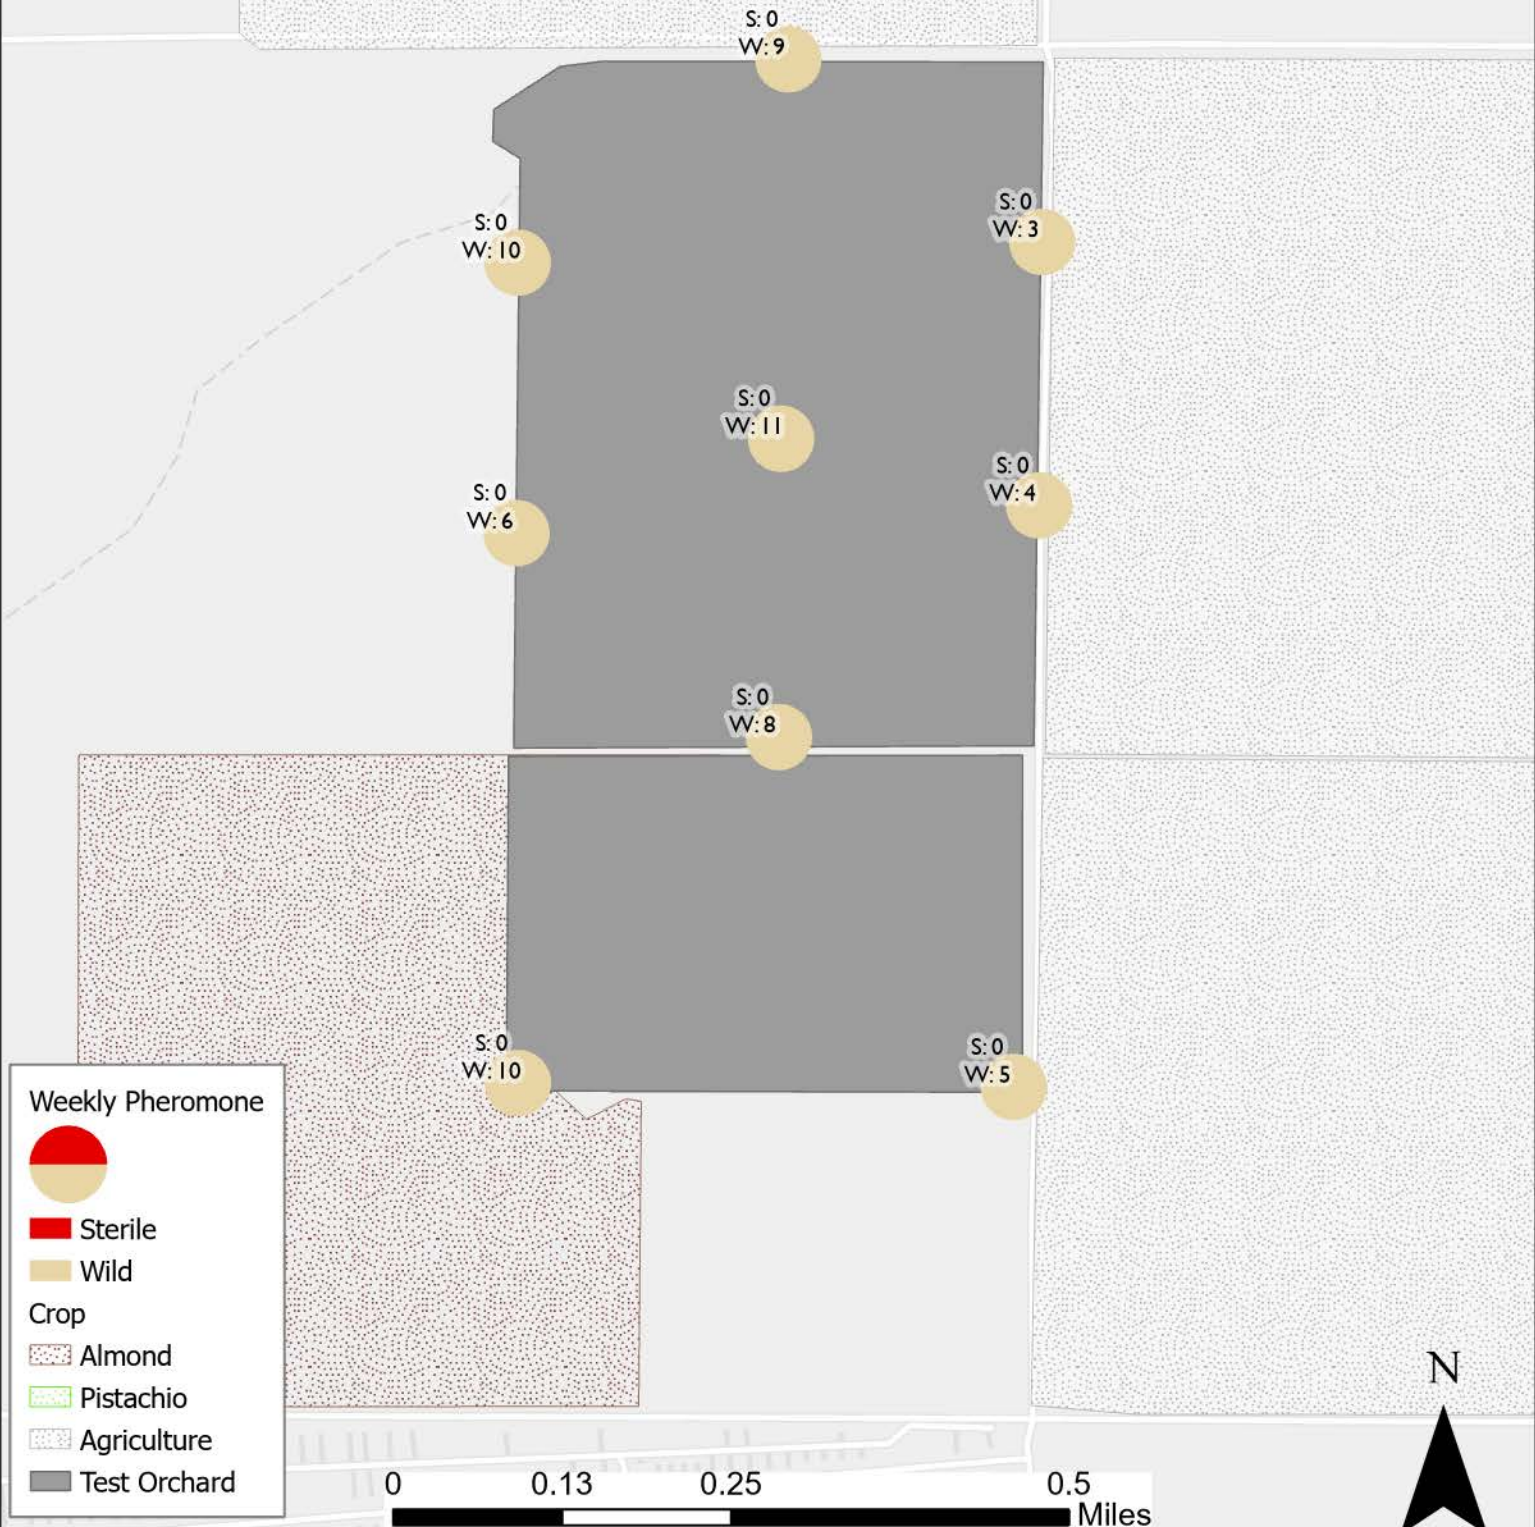

Crop

- Almond
- Pistachio
- Agriculture
- Test Orchard

2026 Navel Orangeworm Trapping Pheromone Traps Zone 16 - Almond Week of 4/17/2026

Prevailing wind 16 mph NW

Weekly Pheromone

- Sterile
- Wild

Crop

- Almond
- Pistachio
- Agriculture
- Test Orchard

2026 Navel Orangeworm Trapping Pheromone Traps Zone 17 - Almond Week of 4/17/2026

Prevailing wind 16 mph NW

S:0
W:2

S:0
W:21

S:0
W:18

S:0
W:11

S:0
W:14

S:0
W:5

S:0
W:7

S:0
W:19

S:0
W:11

Weekly Pheromone

 Sterile

 Wild

Crop

 Almond