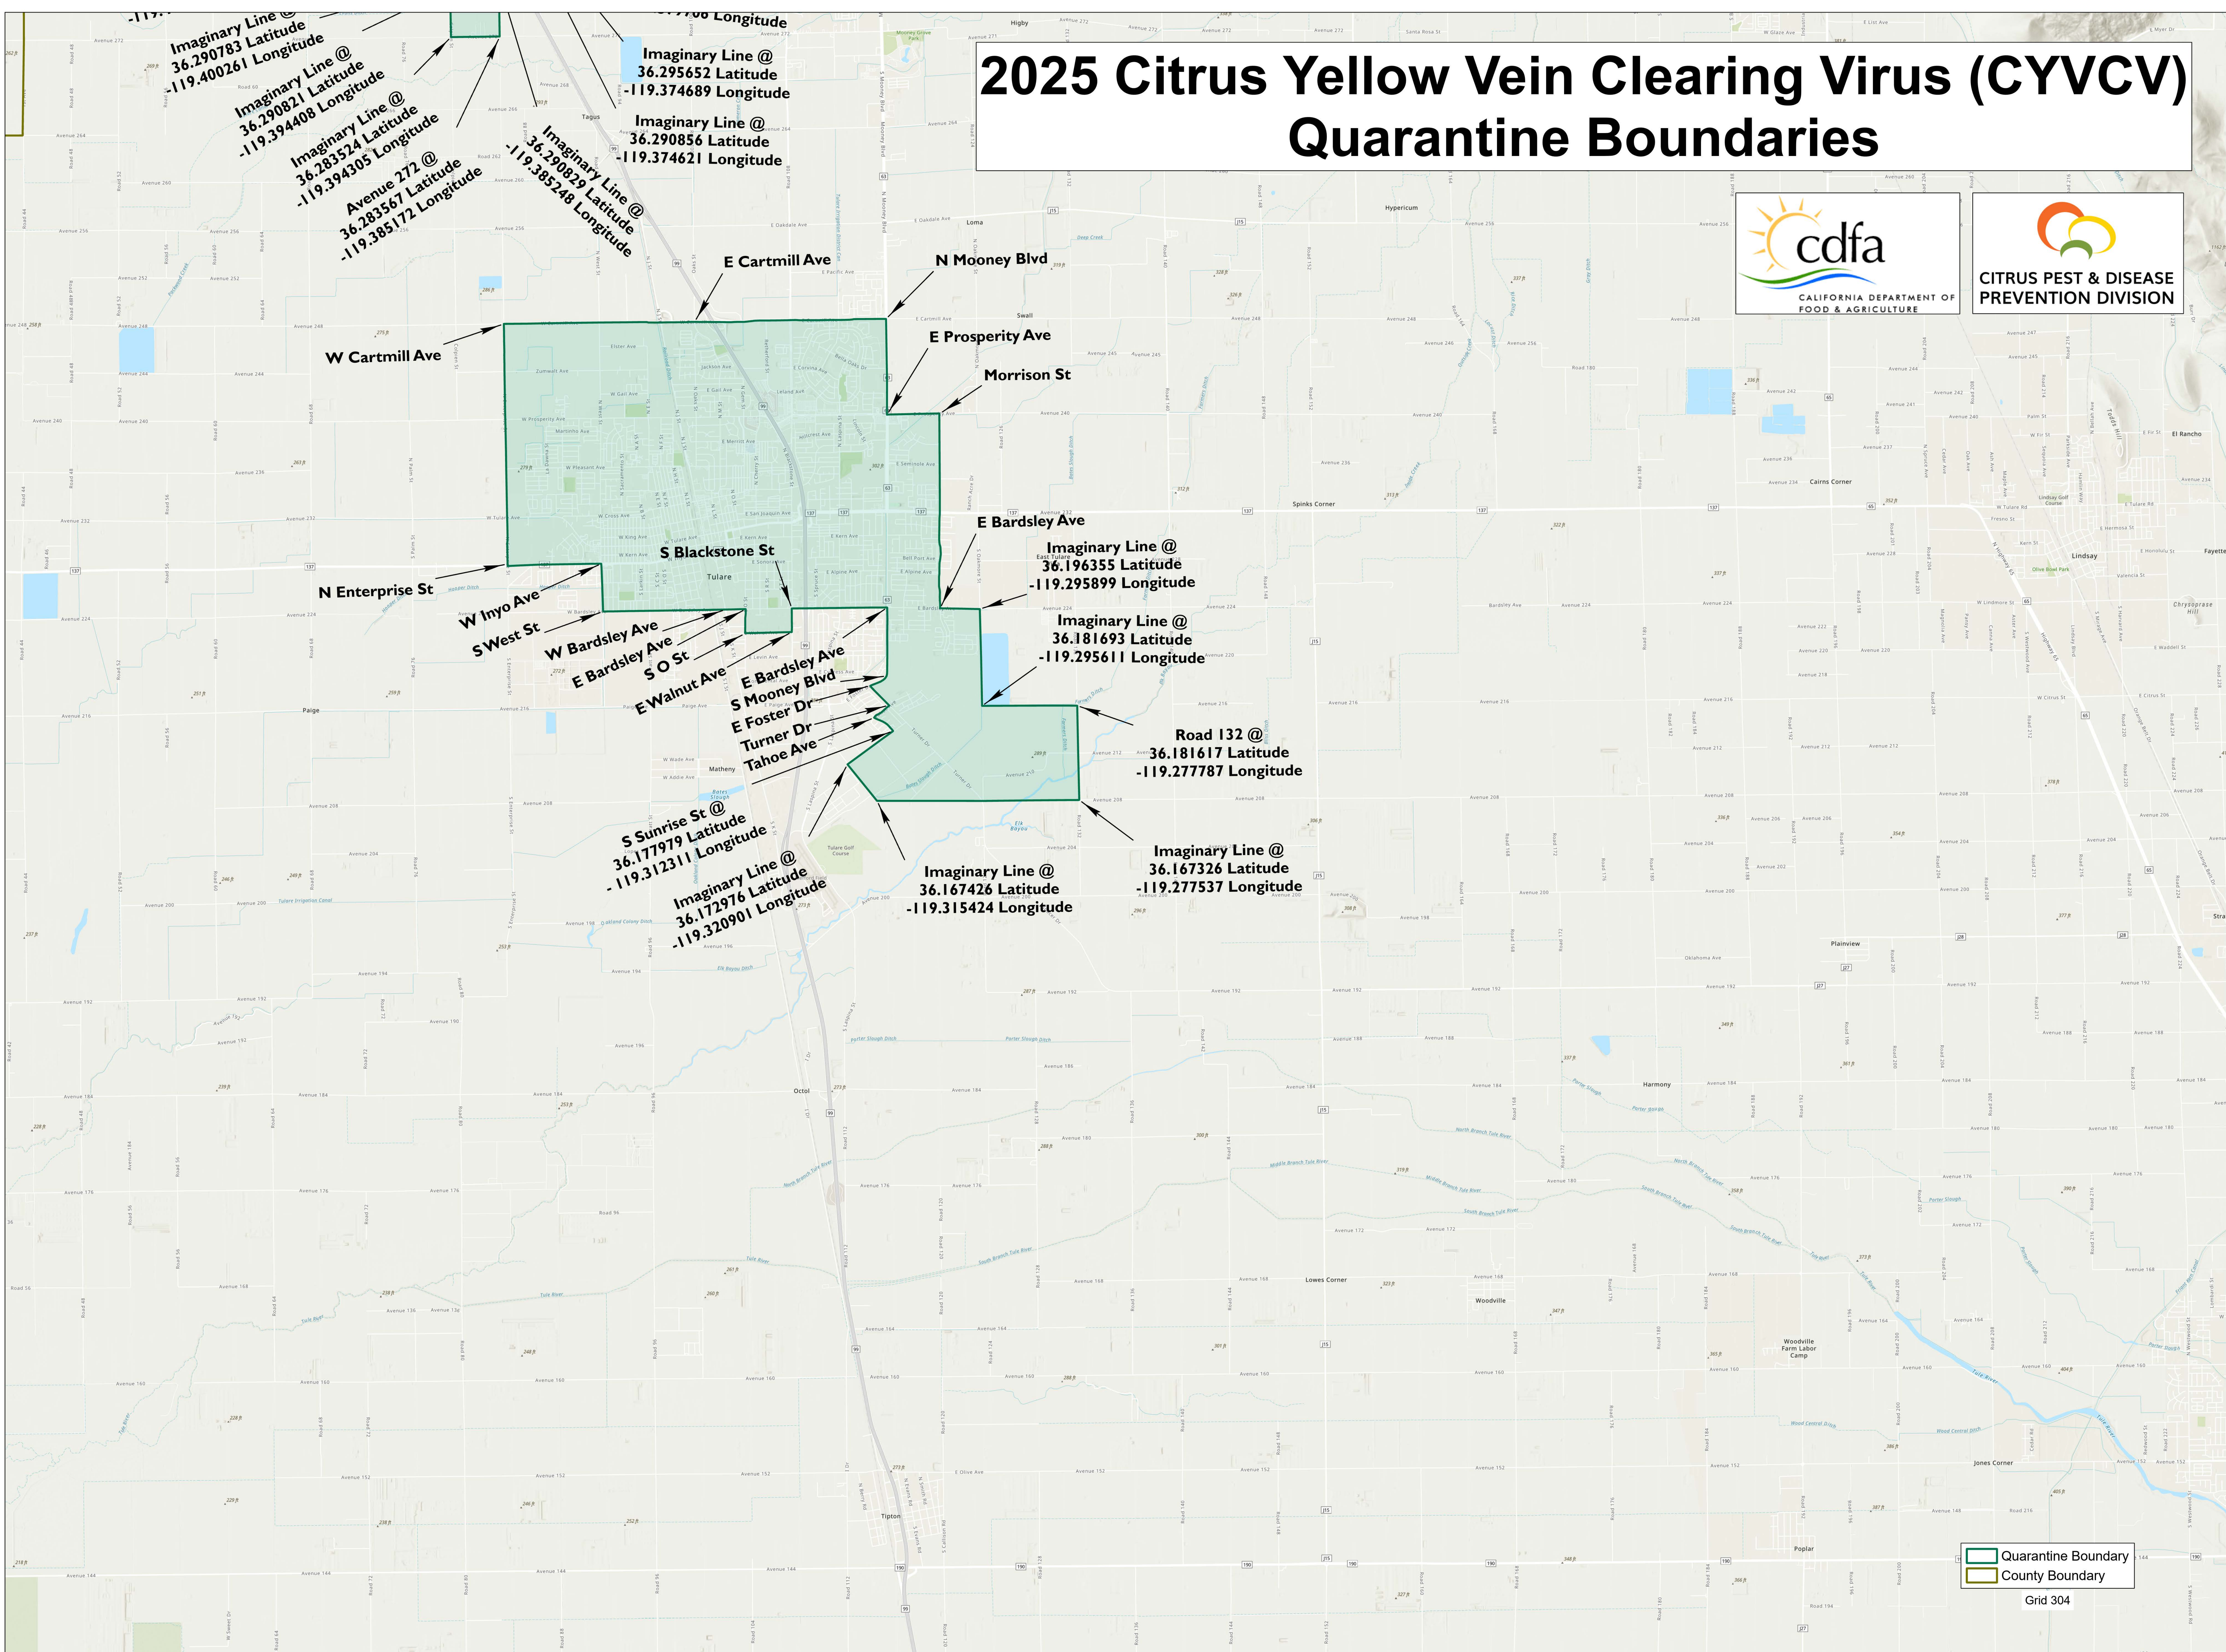

# 2025 Citrus Yellow Vein Clearing Virus (CYVCV) Quarantine Boundaries

Quarantine Boundary  
County Boundary  
Grid 304

Imaginary Line @  
36.290783 Latitude  
-119.400261 Longitude

Imaginary Line @  
36.290821 Latitude  
-119.394408 Longitude

Imaginary Line @  
36.283524 Latitude  
-119.394305 Longitude

Avenue 272 @  
36.283567 Latitude  
-119.385172 Longitude

Imaginary Line @  
36.295652 Latitude  
-119.374689 Longitude

Imaginary Line @  
36.290856 Latitude  
-119.374621 Longitude

Imaginary Line @  
36.290829 Latitude  
-119.385248 Longitude

Imaginary Line @  
36.196355 Latitude  
-119.295899 Longitude

Imaginary Line @  
36.181693 Latitude  
-119.295611 Longitude

Road 132 @  
36.181617 Latitude  
-119.277787 Longitude

S Sunrise St @  
36.177979 Latitude  
-119.312311 Longitude

Imaginary Line @  
36.172976 Latitude  
-119.320901 Longitude

Imaginary Line @  
36.167426 Latitude  
-119.315424 Longitude

Imaginary Line @  
36.167326 Latitude  
-119.277537 Longitude