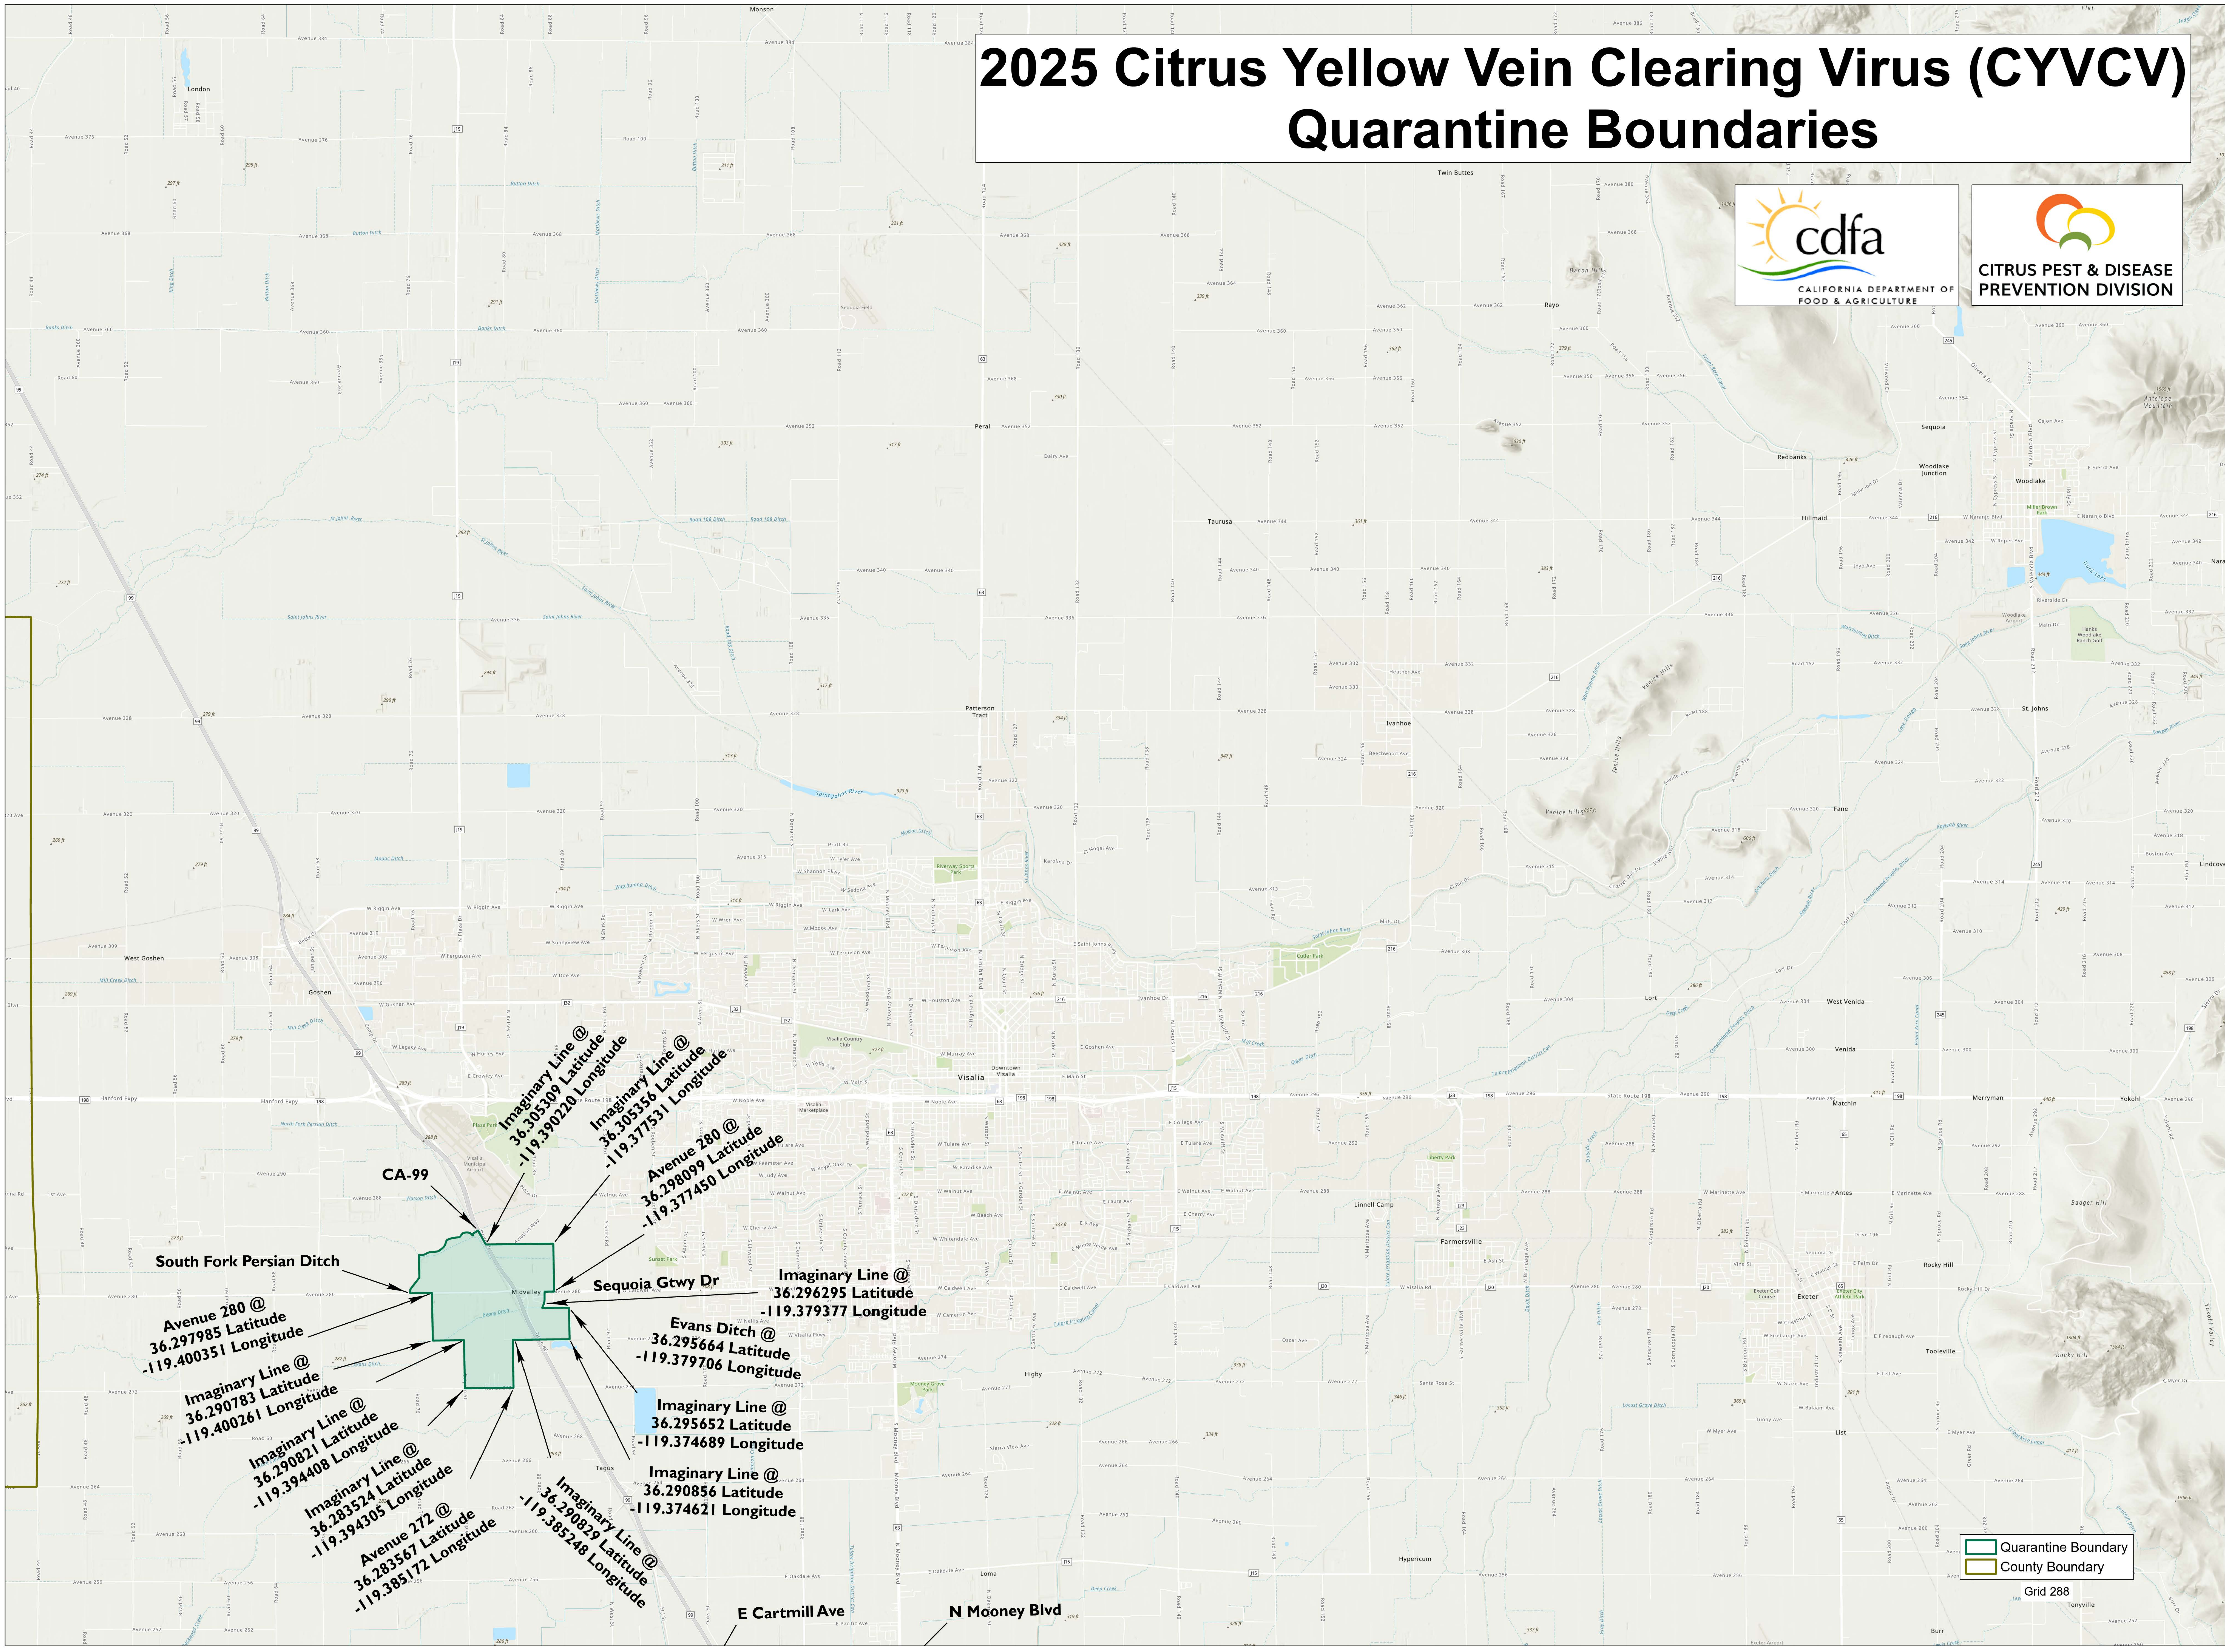

2025 Citrus Yellow Vein Clearing Virus (CYVCV) Quarantine Boundaries

Quarantine Boundary
County Boundary

Grid 288

South Fork Persian Ditch

Avenue 280 @
36.297985 Latitude
-119.400351 Longitude

Imaginary Line @
36.290783 Latitude
-119.400261 Longitude

Imaginary Line @
36.290821 Latitude
-119.394408 Longitude

Imaginary Line @
36.283524 Latitude
-119.394305 Longitude

Avenue 272 @
36.283567 Latitude
-119.385172 Longitude

Imaginary Line @
36.305349 Latitude
-119.390220 Longitude

Imaginary Line @
36.305356 Latitude
-119.377531 Longitude

Avenue 280 @
36.298099 Latitude
-119.377450 Longitude

Sequoia Gtwy Dr

Evans Ditch @
36.295664 Latitude
-119.379706 Longitude

Imaginary Line @
36.295652 Latitude
-119.374689 Longitude

Imaginary Line @
36.290856 Latitude
-119.374621 Longitude

Imaginary Line @
36.290829 Latitude
-119.385248 Longitude

E Cartmill Ave
N Mooney Blvd