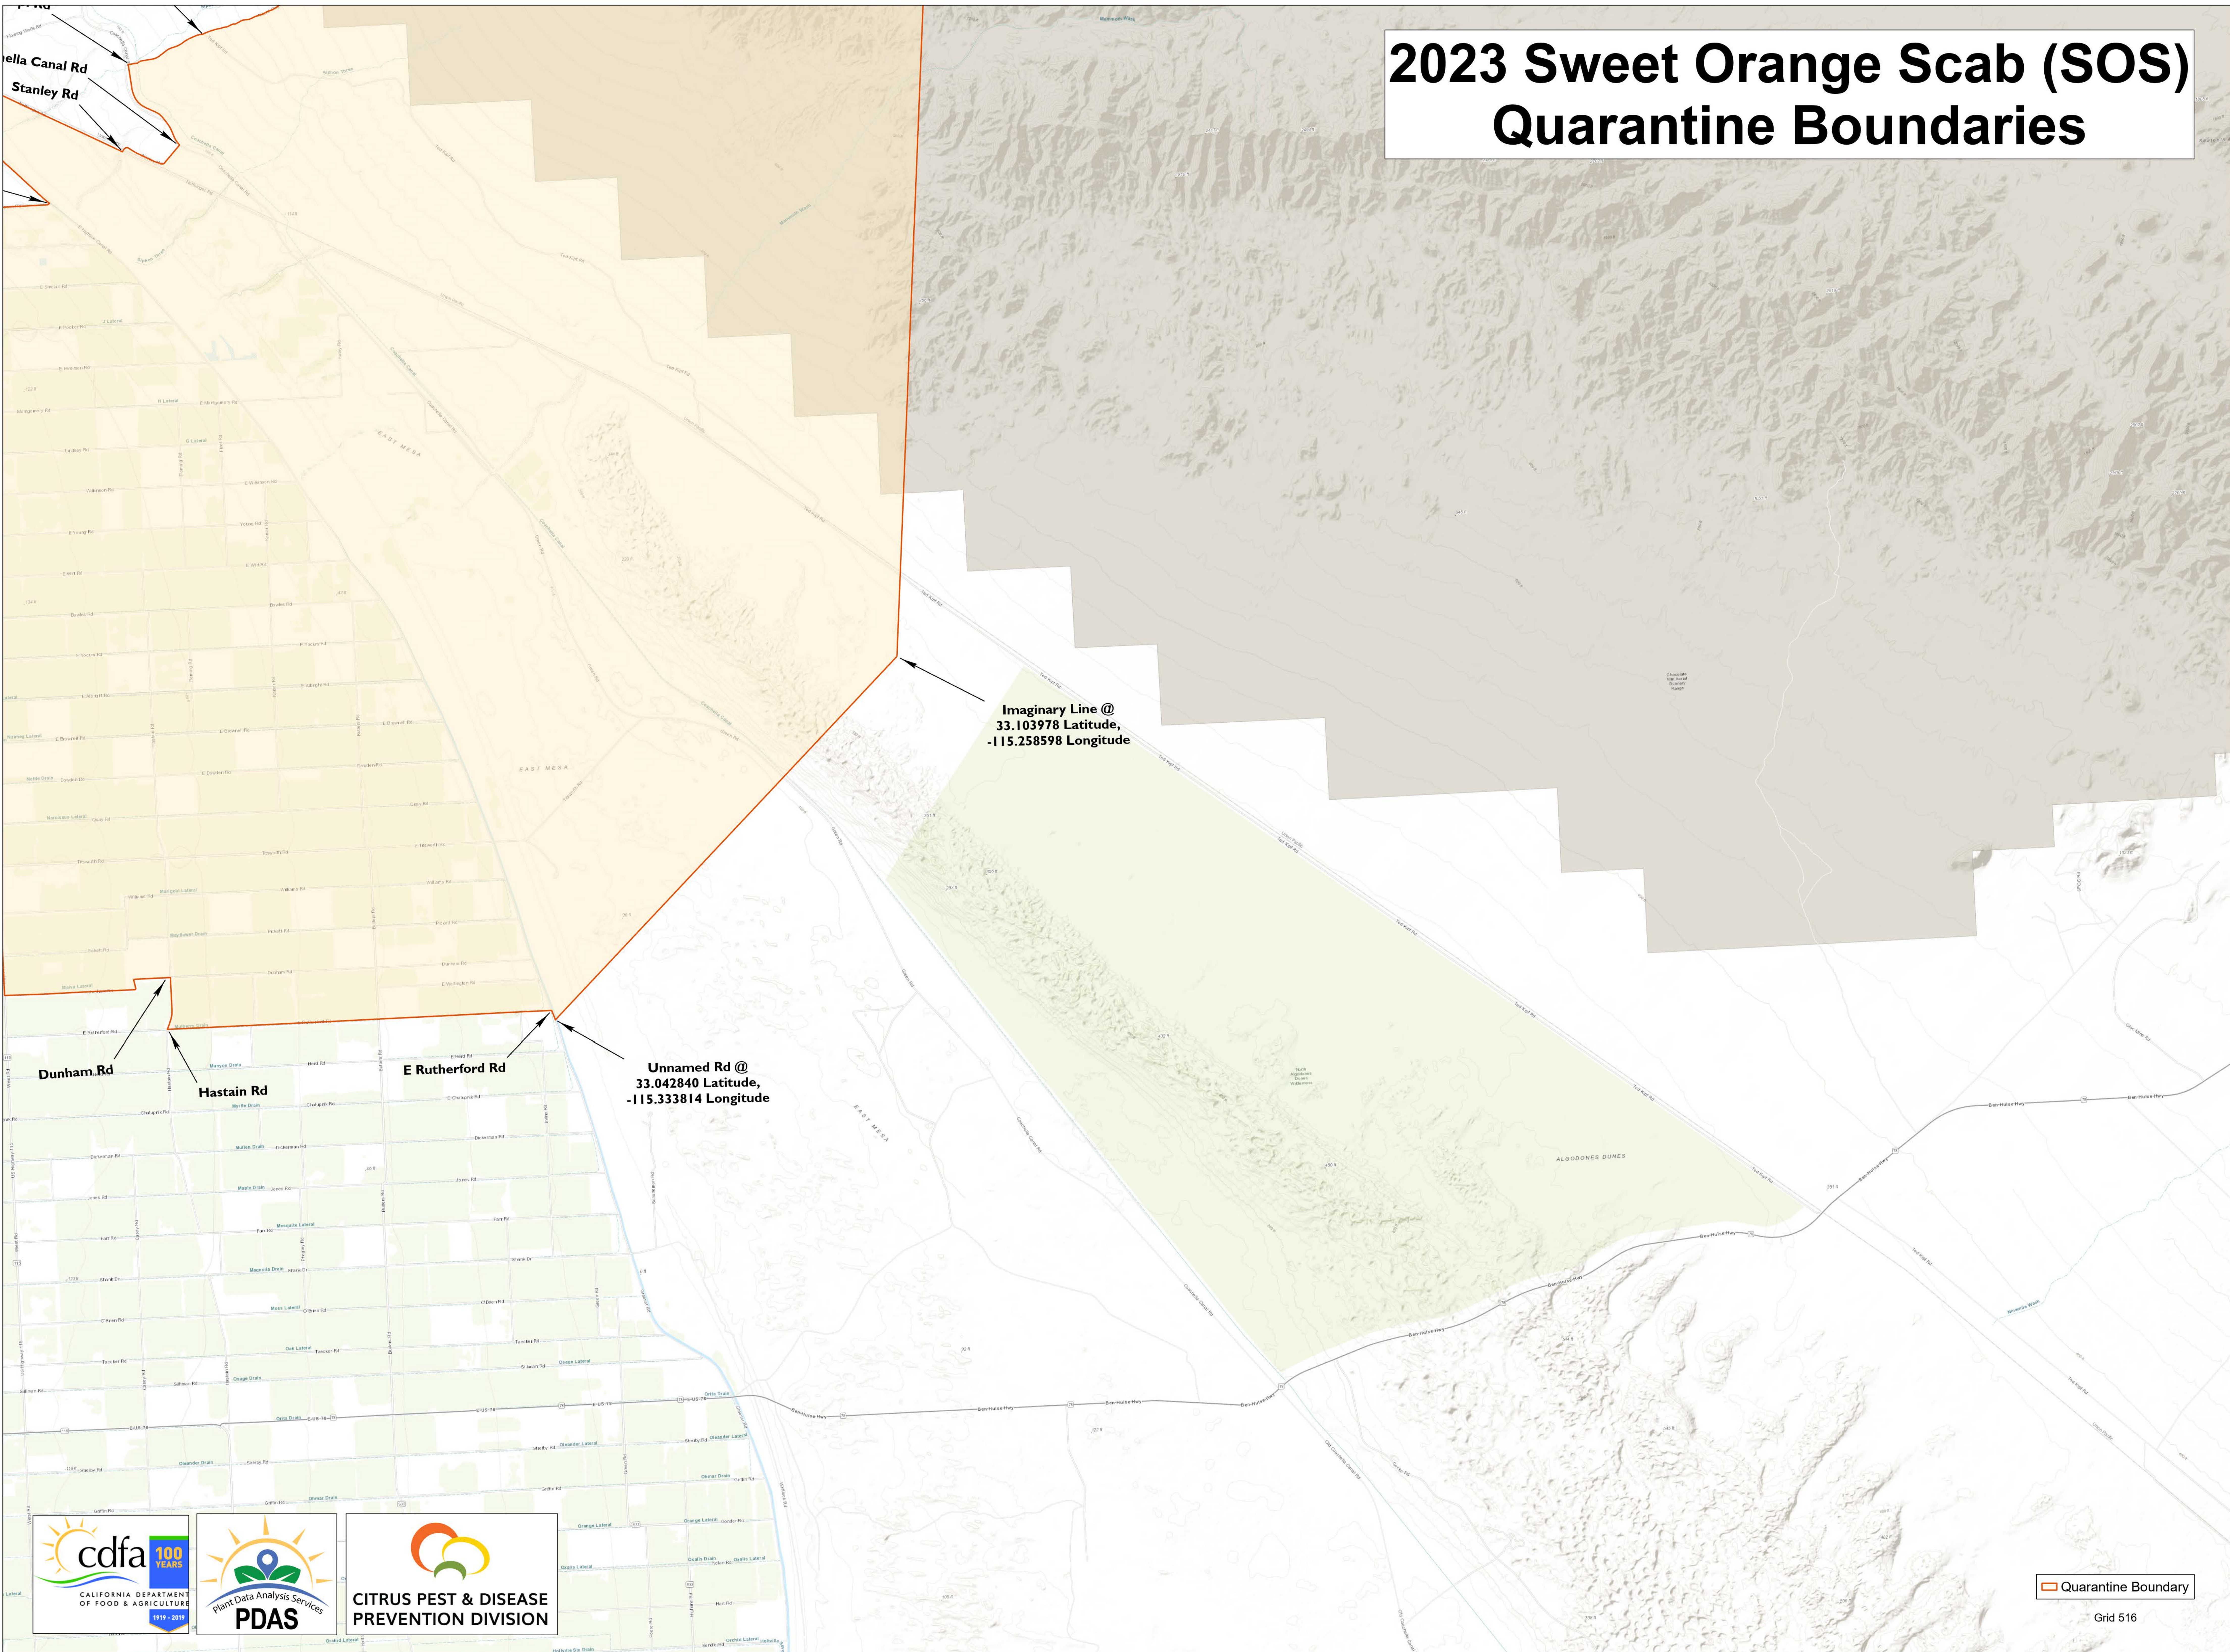

2023 Sweet Orange Scab (SOS) Quarantine Boundaries

Imaginary Line @
33.103978 Latitude,
-115.258598 Longitude

Unnamed Rd @
33.042840 Latitude,
-115.333814 Longitude

Dunham Rd

Hastain Rd

E Rutherford Rd

Quarantine Boundary

Grid 516