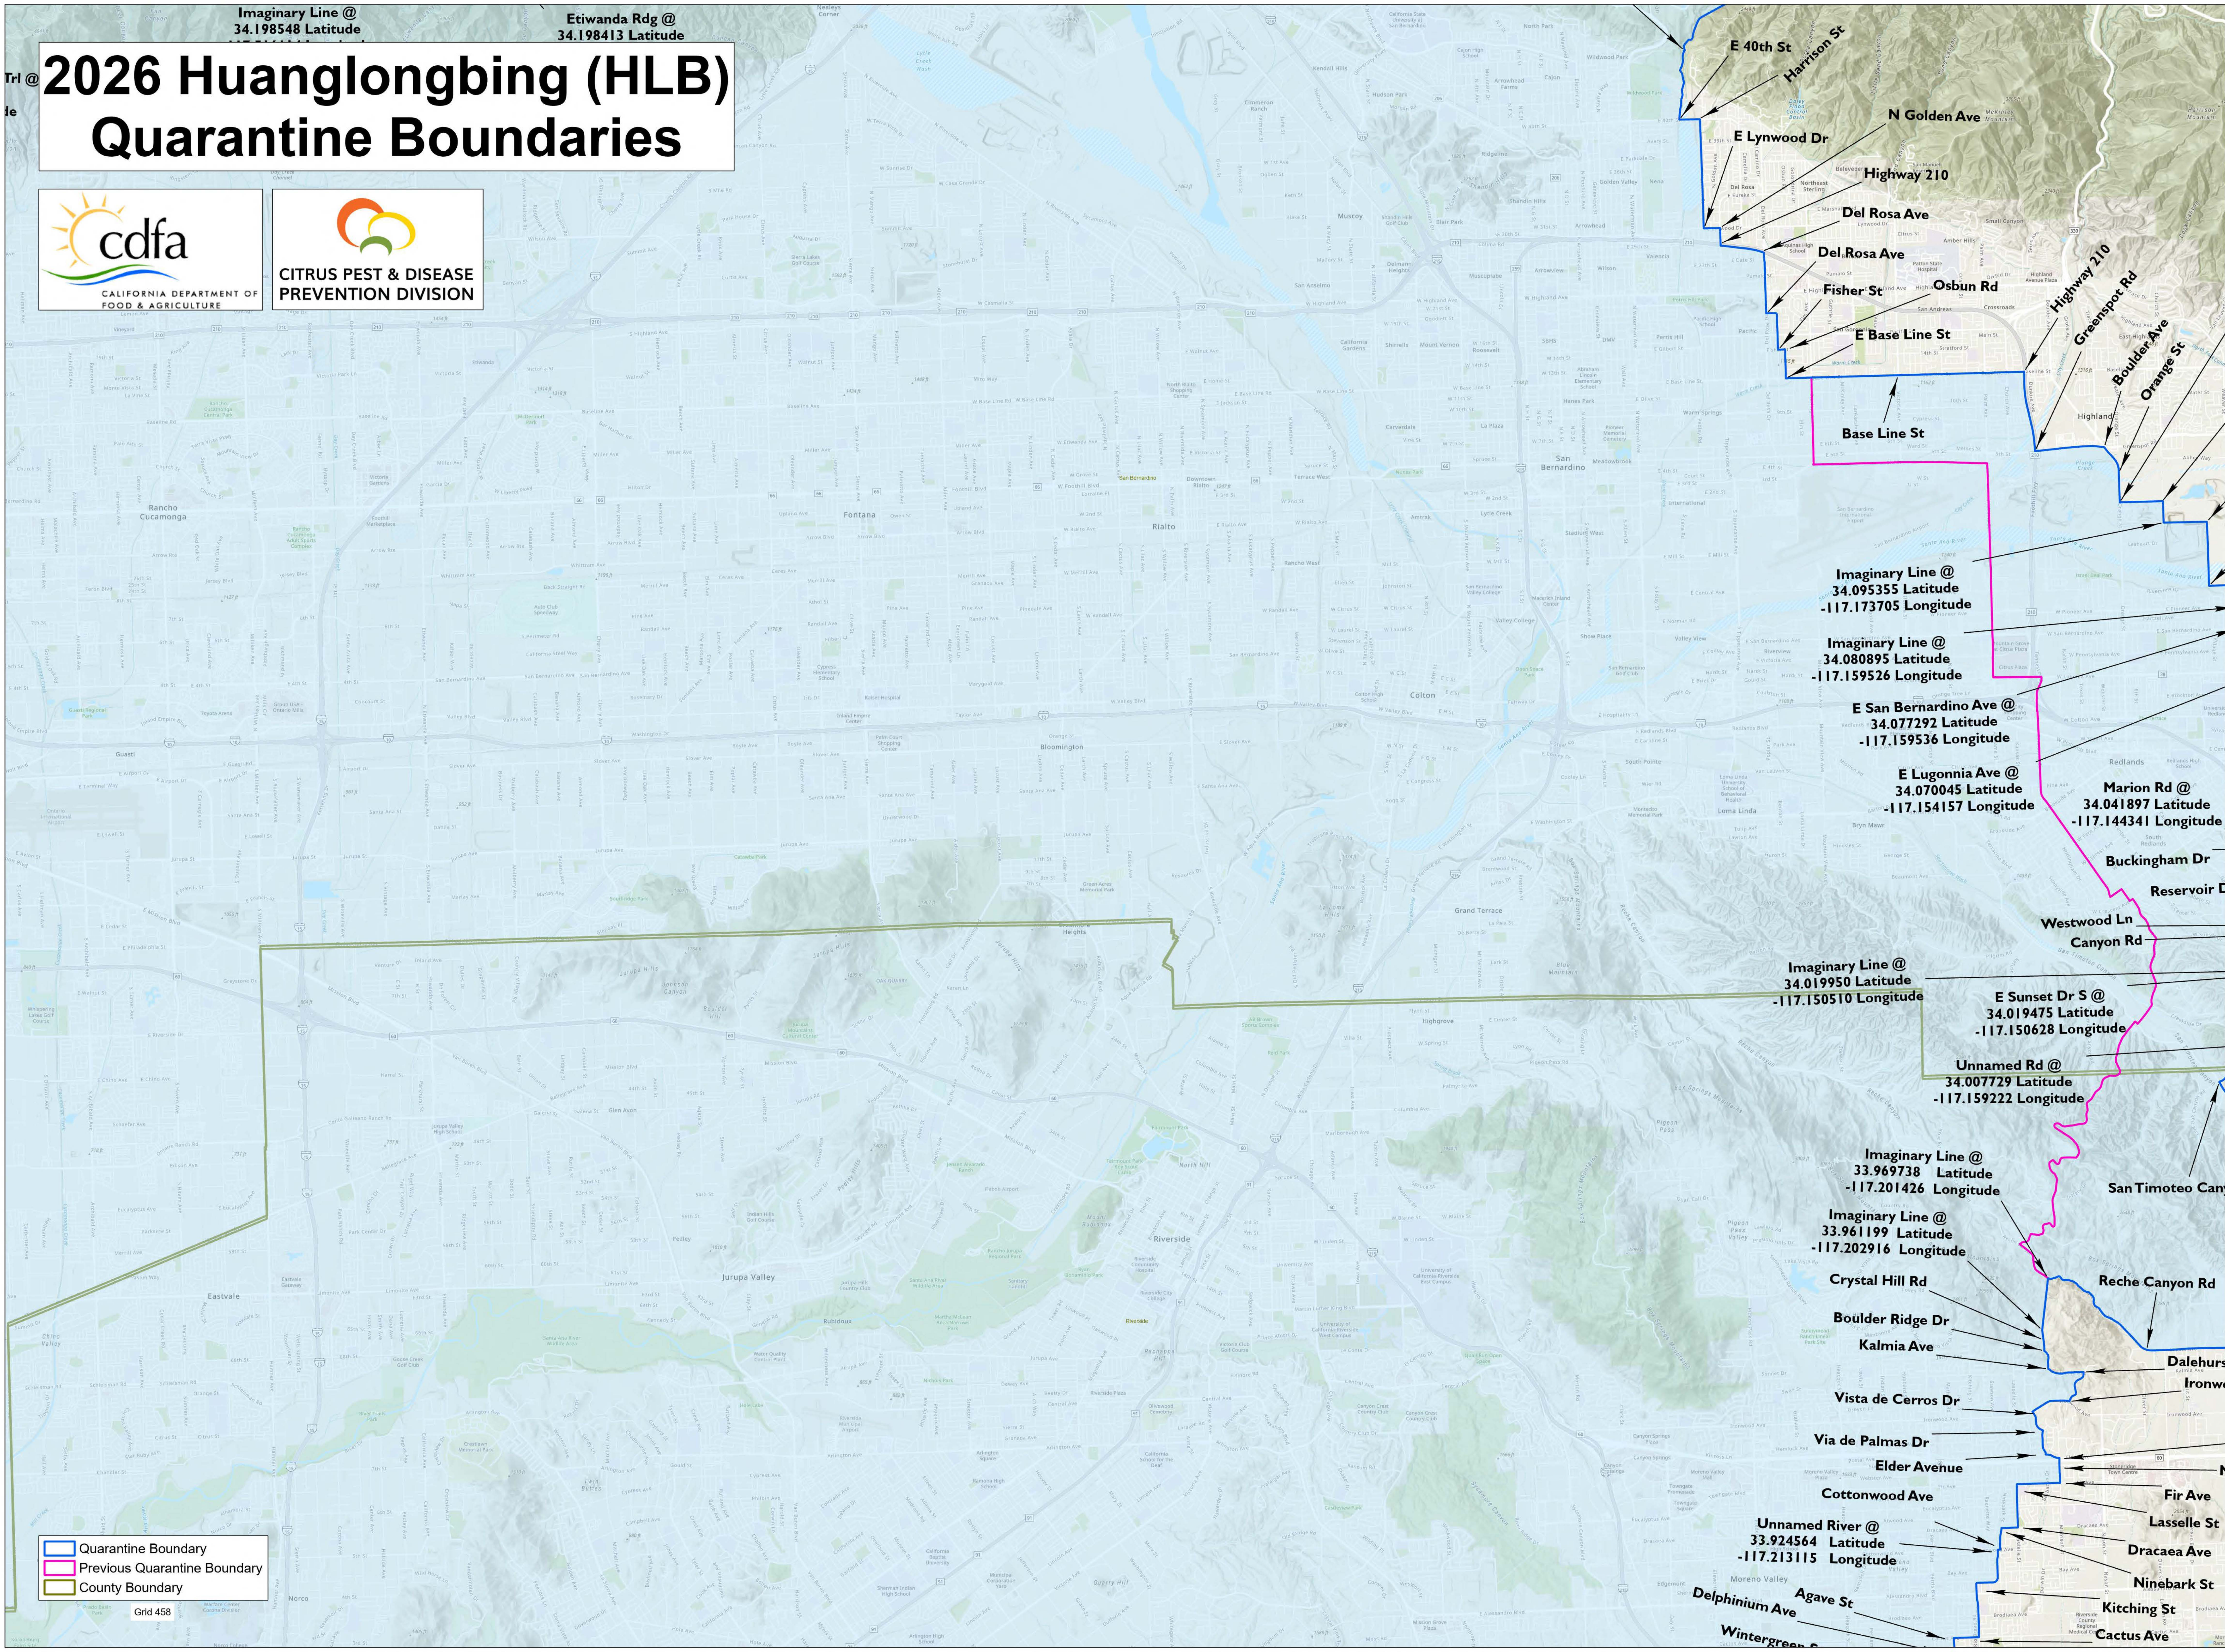

2026 Huanglongbing (HLB) Quarantine Boundaries

Imaginary Line @
34.198548 Latitude

Etiwanda Rdg @
34.198413 Latitude

- ▬ Quarantine Boundary
- ▬ Previous Quarantine Boundary
- ▬ County Boundary

Grid 458

Imaginary Line @
34.095355 Latitude
-117.173705 Longitude

Imaginary Line @
34.080895 Latitude
-117.159526 Longitude

E San Bernardino Ave @
34.077292 Latitude
-117.159536 Longitude

E Lugonnia Ave @
34.070045 Latitude
-117.154157 Longitude

Marion Rd @
34.041897 Latitude
-117.144341 Longitude

Imaginary Line @
34.019950 Latitude
-117.150510 Longitude

Unnamed Rd @
34.007729 Latitude
-117.159222 Longitude

Imaginary Line @
33.969738 Latitude
-117.201426 Longitude

Imaginary Line @
33.961199 Latitude
-117.202916 Longitude

Delphinium Ave

Agave St

Wintergreen

Westwood Ln

E Sunset Dr S @
34.019475 Latitude
-117.150628 Longitude

San Timoteo Canyon Rd

Reche Canyon Rd

Dalehurst