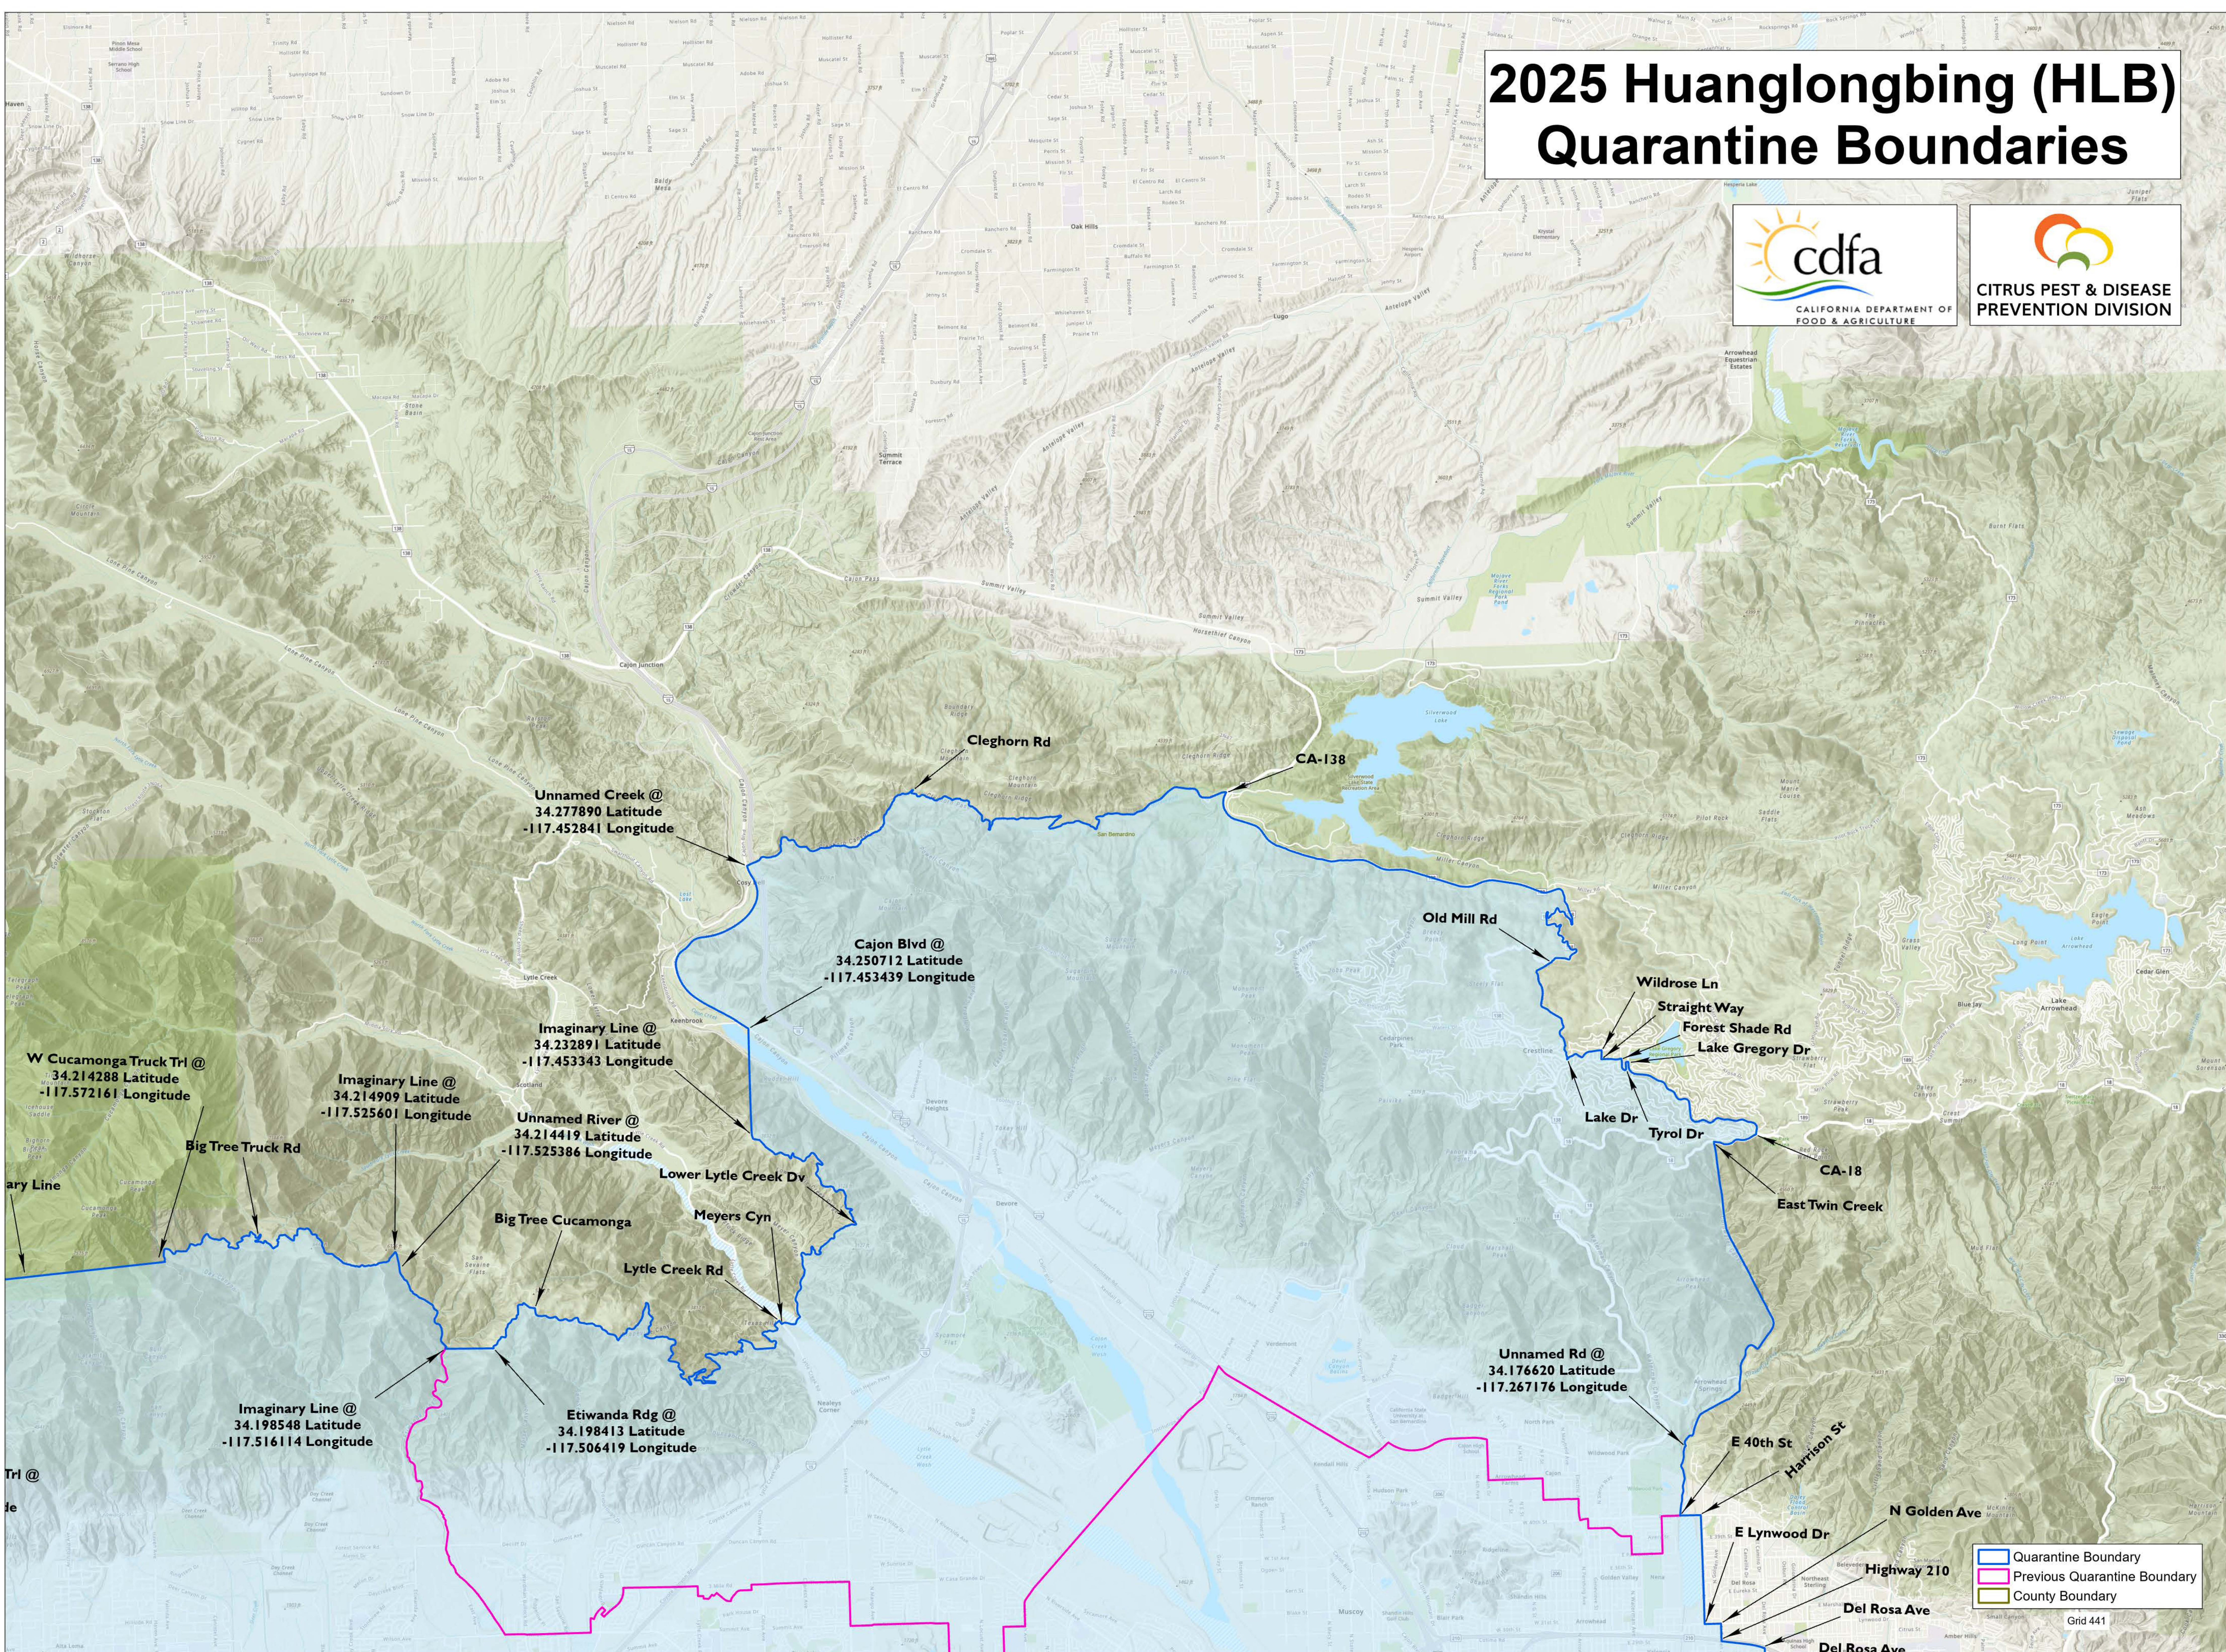

2025 Huanglongbing (HLB) Quarantine Boundaries

Unnamed Creek @
34.277890 Latitude
-117.452841 Longitude

Cajon Blvd @
34.250712 Latitude
-117.453439 Longitude

Imaginary Line @
34.232891 Latitude
-117.453343 Longitude

Unnamed River @
34.214419 Latitude
-117.525386 Longitude

Imaginary Line @
34.214909 Latitude
-117.525601 Longitude

W Cucamonga Truck Trl @
34.214288 Latitude
-117.572161 Longitude

Imaginary Line @
34.198548 Latitude
-117.516114 Longitude

Etiwanda Rdg @
34.198413 Latitude
-117.506419 Longitude

Unnamed Rd @
34.176620 Latitude
-117.267176 Longitude

- Quarantine Boundary
- Previous Quarantine Boundary
- County Boundary