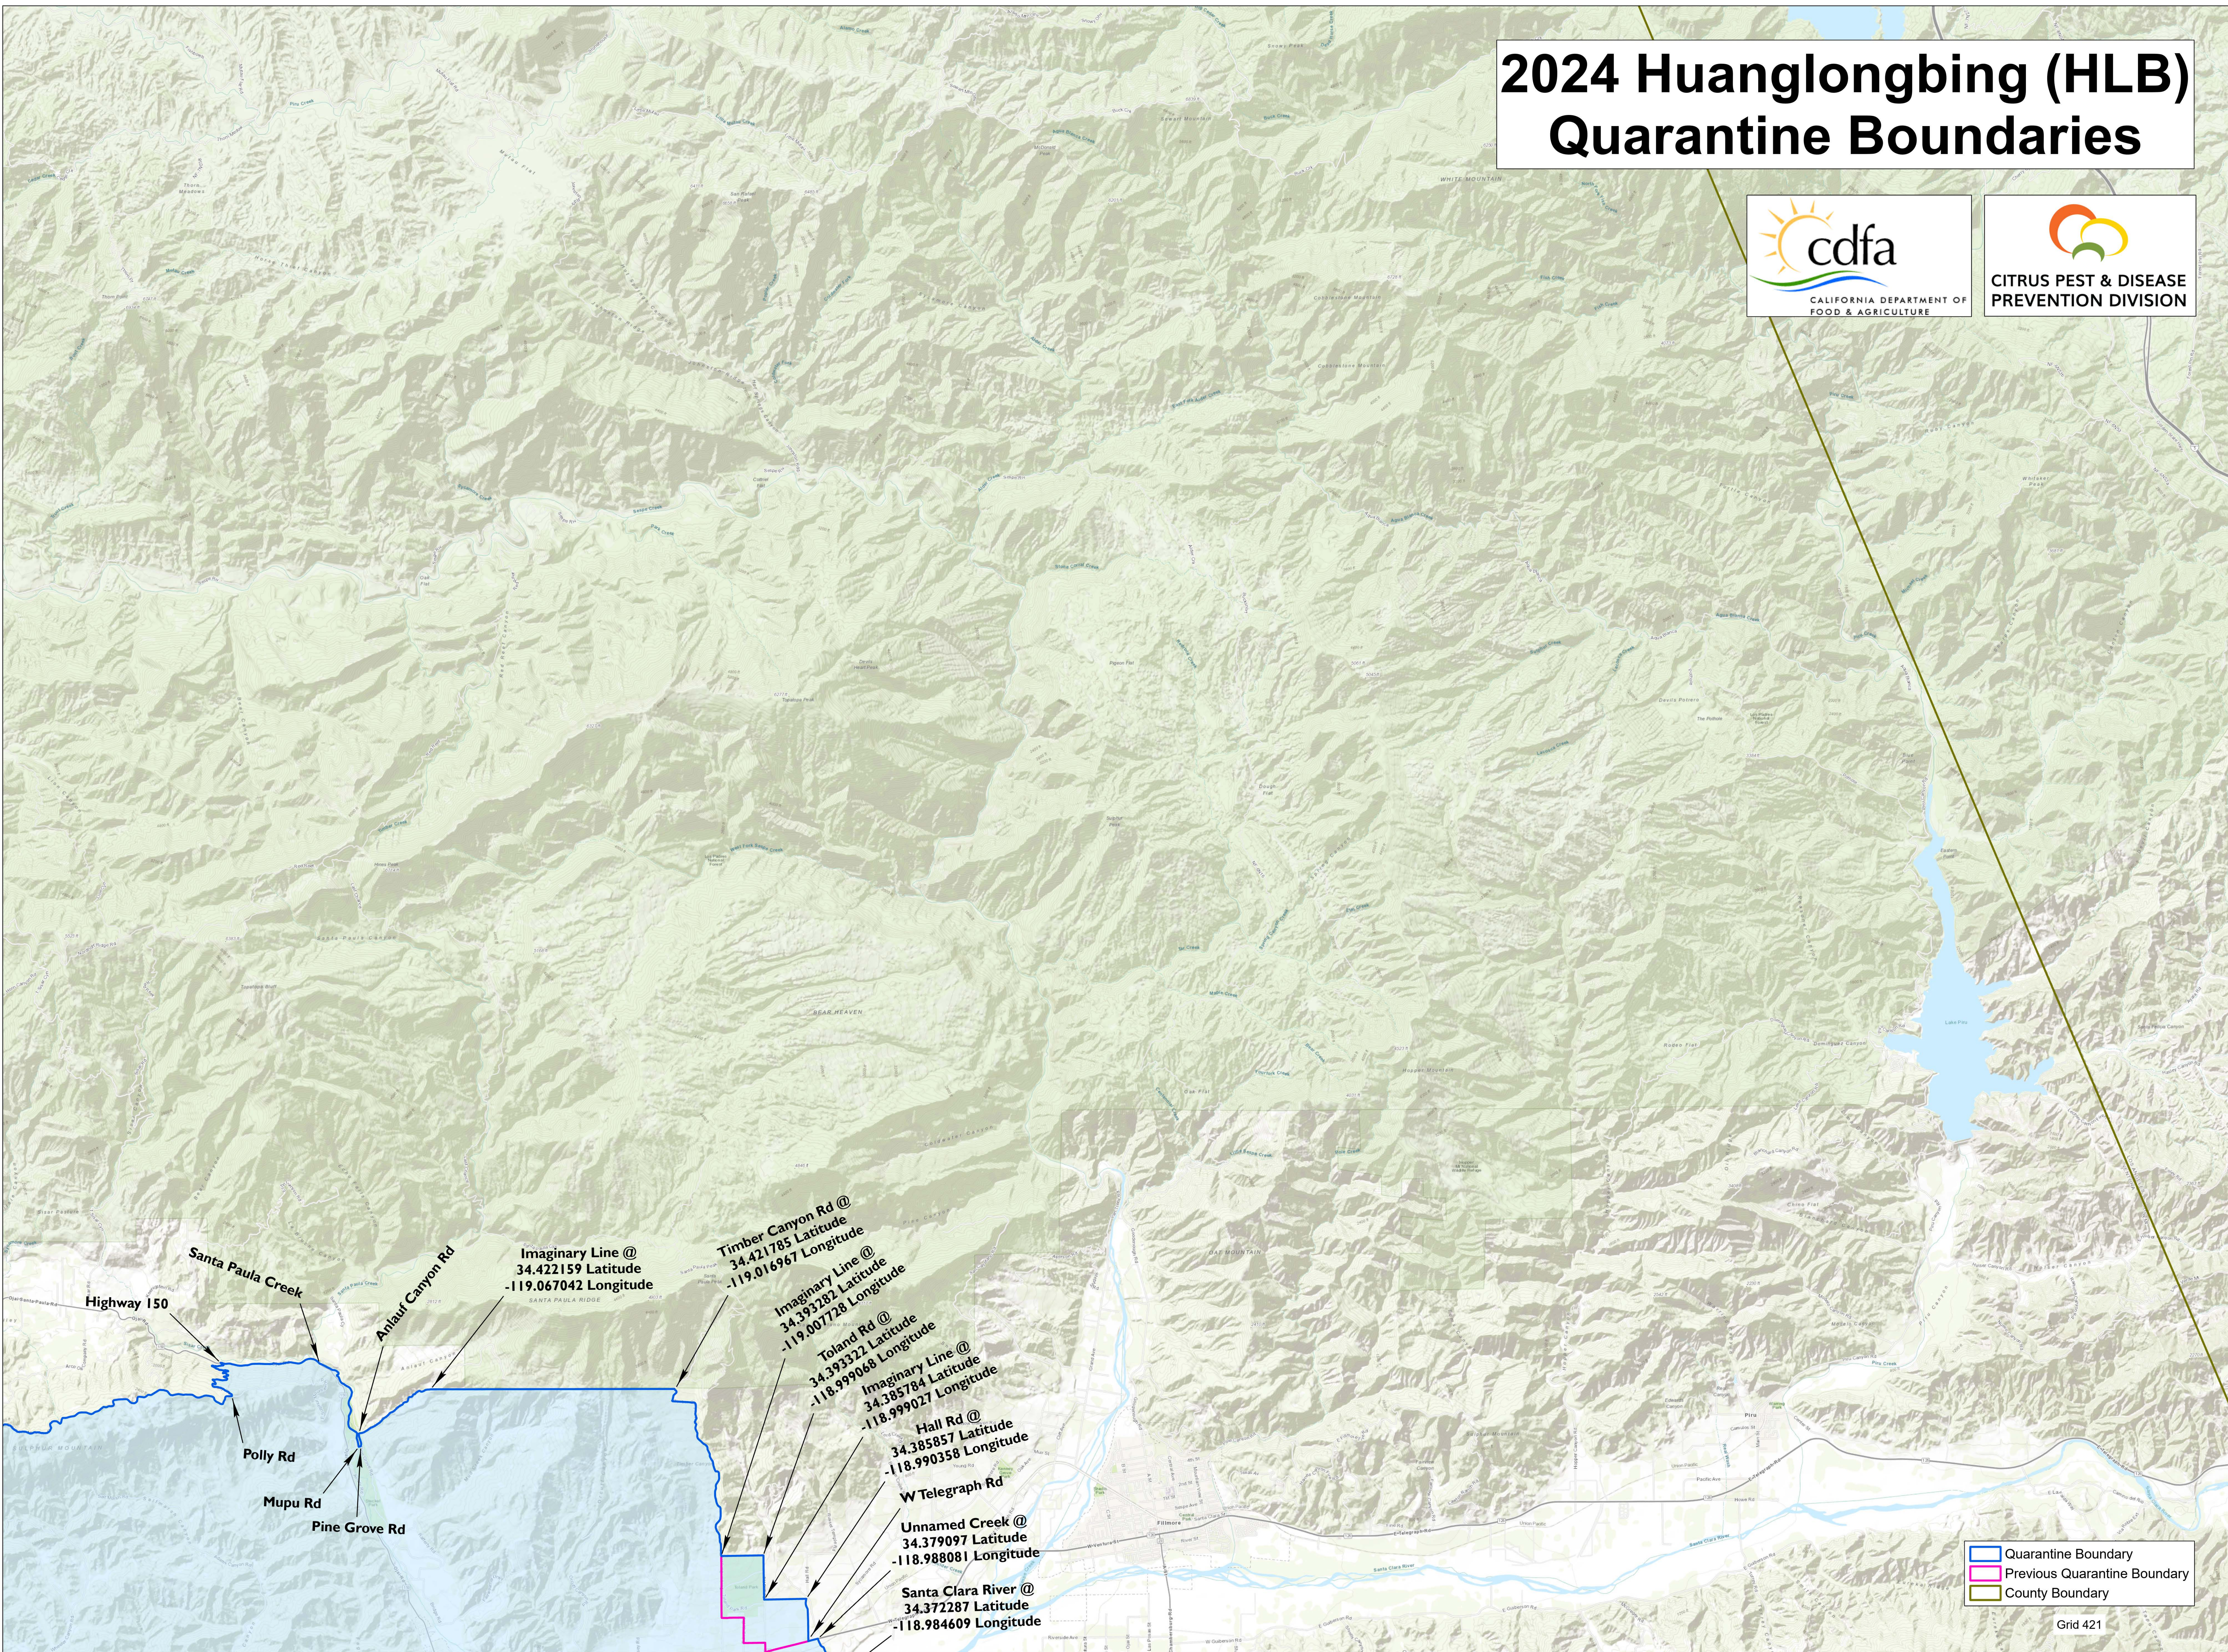

2024 Huanglongbing (HLB) Quarantine Boundaries

Highway 150

Santa Paula Creek

Arlauf Canyon Rd

Polly Rd

Mupu Rd

Pine Grove Rd

Imaginary Line @
34.422159 Latitude
-119.067042 Longitude

Timber Canyon Rd @
34.421785 Latitude
-119.016967 Longitude

Imaginary Line @
34.393282 Latitude
-119.007728 Longitude

Toland Rd @
34.393322 Latitude
-118.999068 Longitude

Imaginary Line @
34.385784 Latitude
-118.999027 Longitude

Hall Rd @
34.385857 Latitude
-118.990358 Longitude

W Telegraph Rd

Unnamed Creek @
34.379097 Latitude
-118.988081 Longitude

Santa Clara River @
34.372287 Latitude
-118.984609 Longitude

- Quarantine Boundary
- Previous Quarantine Boundary
- County Boundary

Grid 421